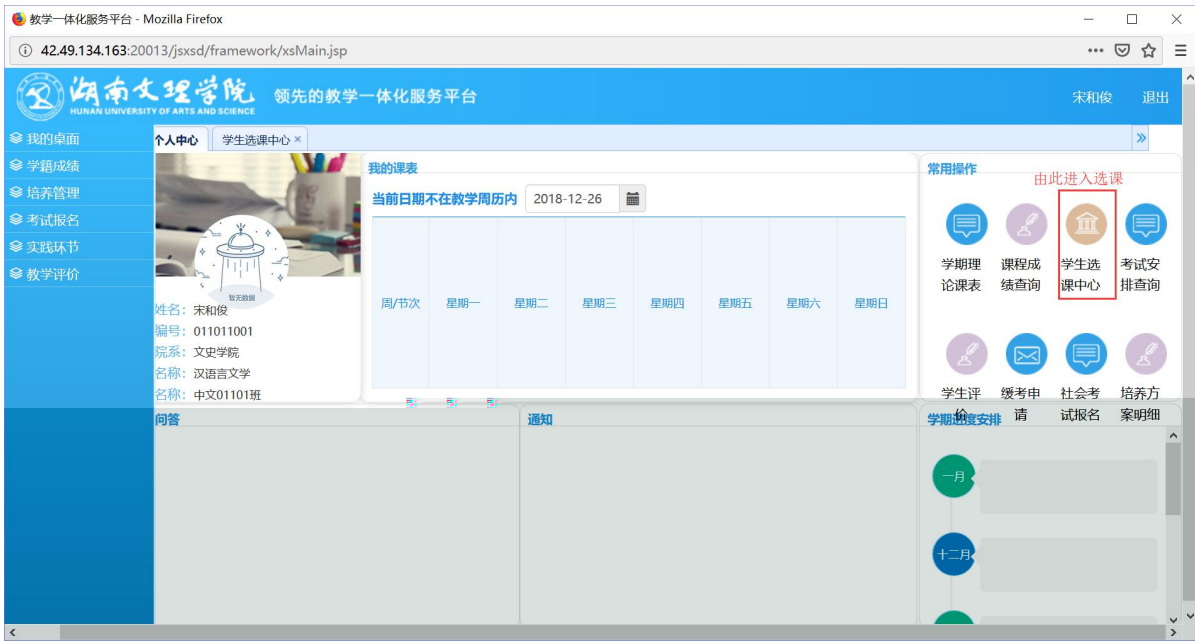

浏览器地址栏: 172.26.0.187/jsxsd/

湖南文理学院 HUNAN UNIVERSITY OF ARTS AND SCIENCE 教学一体化服务平台

用户登录

登录

温馨提示: 推荐使用E9以上浏览器以及360极速模式。

Copyright © 2017 湖南文理学院 湖南文理学院 湖南文理学院

选课学分情况

**公选课选课**

本学期选课学分/门数要求及已选情况							
	最高总学分	专业内跨年级选课(控制)		跨专业选课(控制)		校公共选修课选课(控制)	
		学分	门数	学分	门数	学分	门数
设置(控制)要求	不控制	不控制	不控制	不控制	不控制	2	1
已选统计	20.0	0.0	0	0.0	0	0.0	0

快捷导航：教学院（部）

党群机构

行政教辅机构

信息系统

国际交流

数字图书馆

采购信息